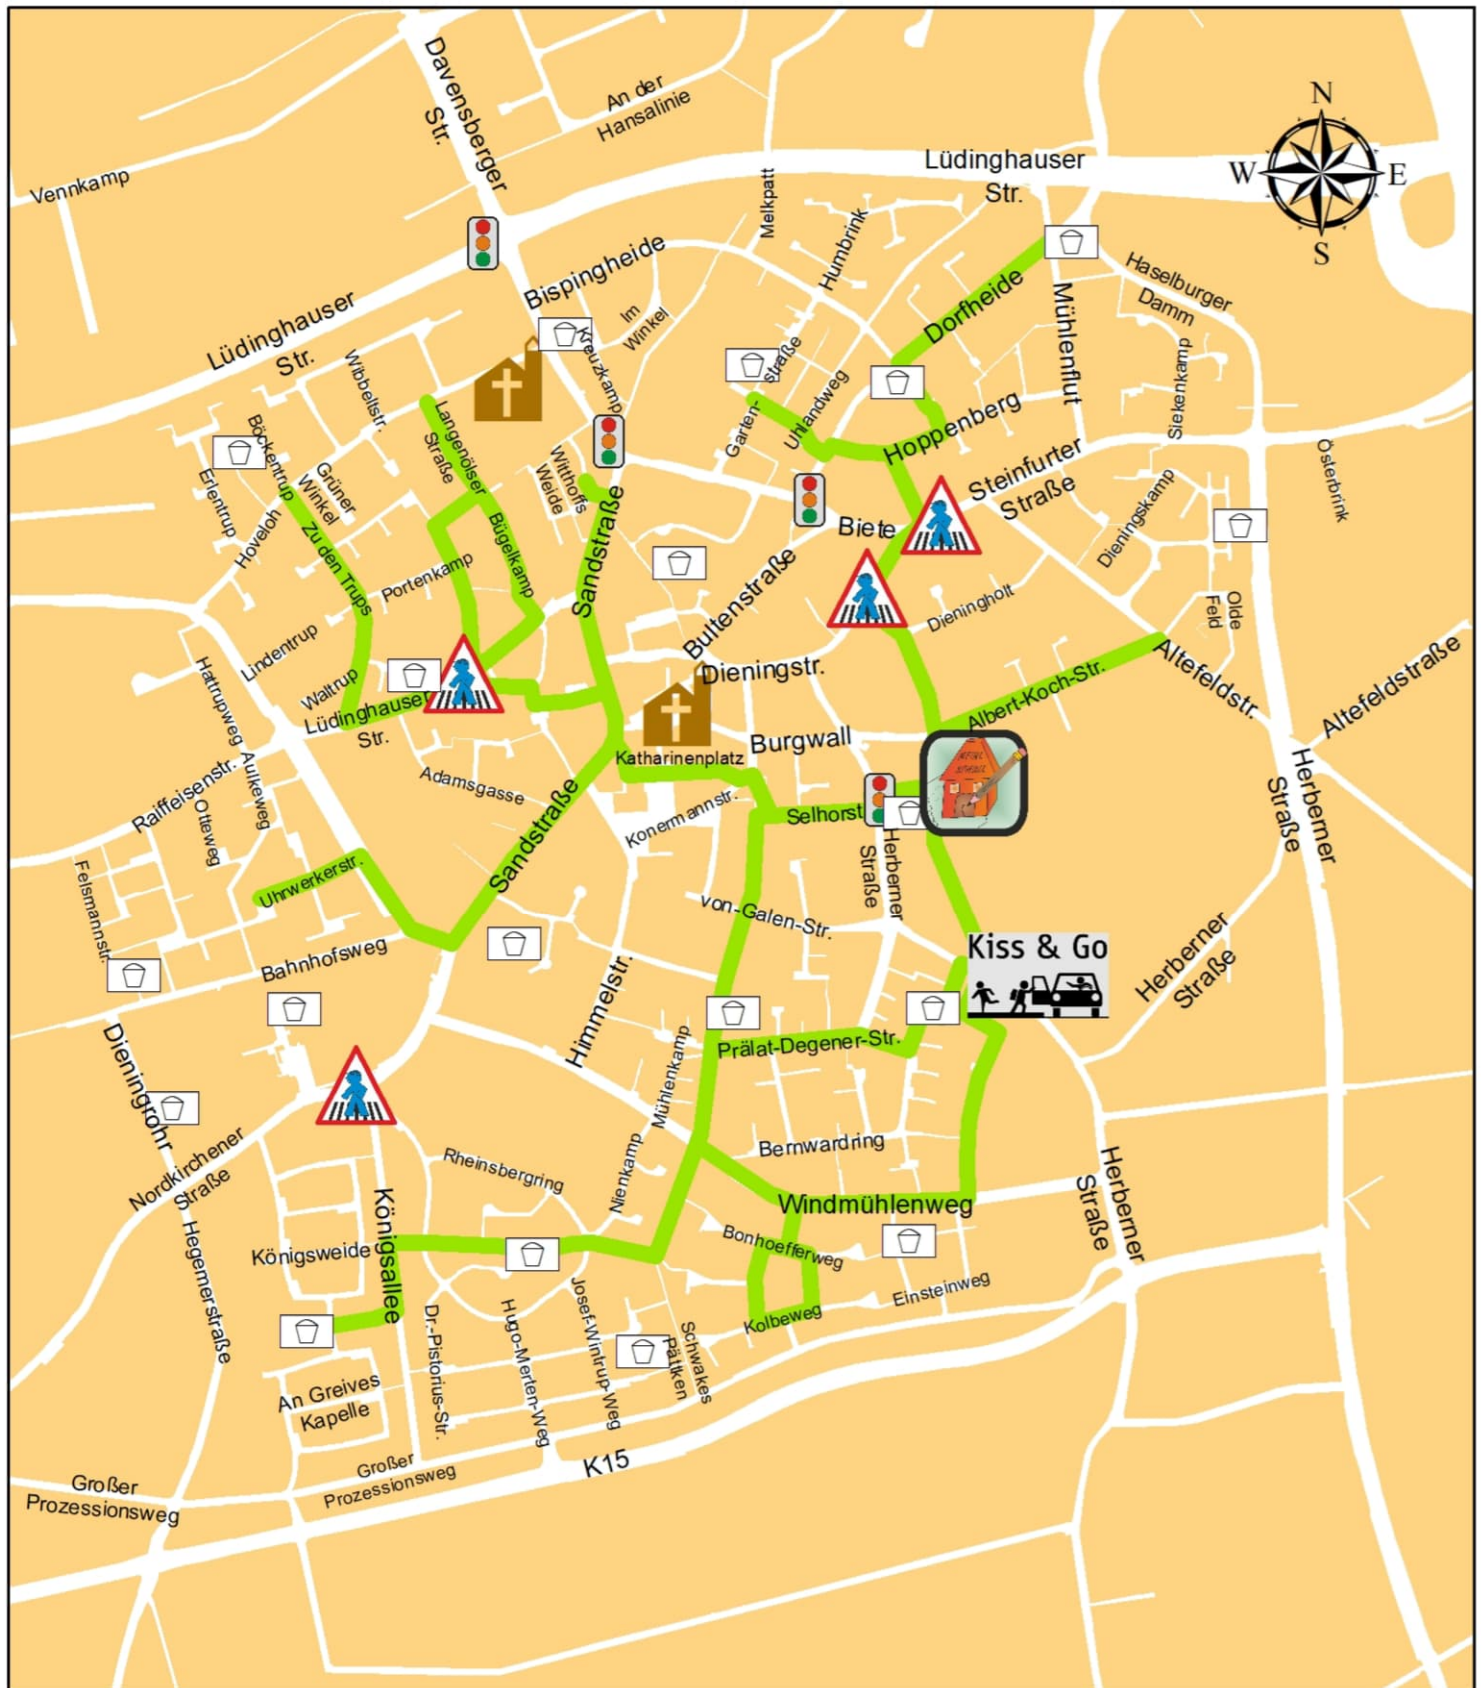

Schulwegeplan Ascheberg

GEMEINDE ASCHEBERG
Ascheberg · Herbern · Davensberg

- 
 Schulstandort
- 
 "Kiss and Go" Zone
- 
 Mittelinsel als Querungshilfe
- 
 Fußgängerampel
- 
 Empfohlene Wege
- 
 Zebrastreifen
- 
 Spielplatz
- 
 Kirche